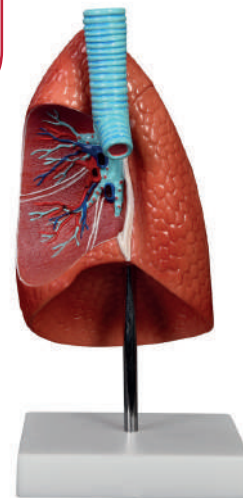

CATÁLOGO
ANATÔMICO
2023

4D-320

Modelo de Laringe, Coração e Pulmão

Este modelo em tamanho real é dividido em 7 partes. Os pulmões têm dois lóbulos removíveis para mostrar o interior das estruturas, o coração se divide mostrando átrios, ventrículos e válvulas, e a laringe também se divide. Com diafragma.

EMBALAGEM - 6 UNI 14 kg

C:48 cm - L:45 cm - A:40 cm

EMBALAGEM INDIVIDUAL 2,10kg

C:23 cm - L:15 cm - A:38 cm

4D-321

Modelo Pulmonar

Um modelo em tamanho real dividido em 4 partes. Os pulmões têm dois lóbulos removíveis para mostrar as estruturas internas.

EMBALAGEM - 8 UNI 14 kg

C:67 cm - L:52 cm - A:35 cm

EMBALAGEM INDIVIDUAL 1,25kg

C:25 cm - L:16 cm - A:33 cm

4D-321B

Pulmão Modelo 1 Parte

Modelo de pulmão em corte em tamanho real mostra brônquios, artérias, veias, gânglios linfáticos, passagem bronquial e bifurcação traqueal.

EMBALAGEM - 10 UNI 6 kg

C:77 cm - L:32 cm - A:36 cm

EMBALAGEM INDIVIDUAL 1,25kg

C:77 cm - L:32 cm - A:36 cm

Traquéia e árvore brônquica
feitas em PVC

4D-330

Modelo do Segmento Pulmonar Transparente

Este modelo apresenta 10 segmentos no pulmão direito e 8 no esquerdo. As distribuições da árvore brônquica podem ser observadas através dos pulmões transparentes. 2 vezes ampliada.