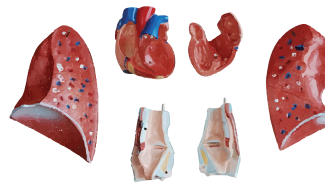

CATÁLOGO
ANATÔMICO
2023

4D-320

Modelo de Laringe, Coração e Pulmão

Este modelo em tamanho real é dividido em 7 partes. Os pulmões têm dois lóbulos removíveis para mostrar o interior das estruturas, o coração se divide mostrando átrios, ventrículos e válvulas, e a laringe também se divide. Com diafragma.

EMBALAGEM - 6 UNI 14 kg

C:48 cm - L:45 cm - A:40 cm

EMBALAGEM INDIVIDUAL 2,10kg

C:23 cm - L:15 cm - A:38 cm

4D-321

Modelo Pulmonar

Um modelo em tamanho real dividido em 4 partes. Os pulmões têm dois lóbulos removíveis para mostrar as estruturas internas.

EMBALAGEM - 8 UNI 14 kg

C:67 cm - L:52 cm - A:35 cm

EMBALAGEM INDIVIDUAL 1,25kg

C:25 cm - L:16 cm - A:33 cm

4D-321B

Pulmão Modelo 1 Parte

Modelo de pulmão em corte em tamanho real mostra brônquios, artérias, veias, gânglios linfáticos, passagem bronquial e bifurcação traqueal.

EMBALAGEM - 10 UNI 6 kg

C:77 cm - L:32 cm - A:36 cm

EMBALAGEM INDIVIDUAL 1,25kg

C:77 cm - L:32 cm - A:36 cm

Traquéia e árvore brônquica
feitas em PVC

4D-330

Modelo do Segmento Pulmonar Transparente

Este modelo apresenta 10 segmentos no pulmão direito e 8 no esquerdo. As distribuições da árvore brônquica podem ser observadas através dos pulmões transparentes. 2 vezes ampliada.