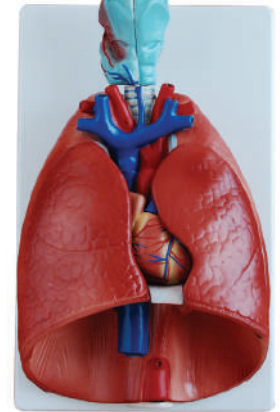

CATÁLOGO
ANATÔMICO
2023

4D-320

Modelo de Laringe, Coração e Pulmão

Este modelo em tamanho real é dividido em 7 partes. Os pulmões têm dois lóbulos removíveis para mostrar o interior das estruturas, o coração se divide mostrando átrios, ventrículos e válvulas, e a laringe também se divide. Com diafragma.

EMBALAGEM - 6 UNI 14 kg

C:48 cm - L:45 cm - A:40 cm

EMBALAGEM INDIVIDUAL 2,10kg

C:23 cm - L:15 cm - A:38 cm

4D-321

Modelo Pulmonar

Um modelo em tamanho real dividido em 4 partes. Os pulmões têm dois lóbulos removíveis para mostrar as estruturas internas.

EMBALAGEM - 8 UNI 14 kg

C:67 cm - L:52 cm - A:35 cm

EMBALAGEM INDIVIDUAL 1,25kg

C:25 cm - L:16 cm - A:33 cm

4D-321B

Pulmão Modelo 1 Parte

Modelo de pulmão em corte em tamanho real mostra brônquios, artérias, veias, gânglios linfáticos, passagem bronquial e bifurcação traqueal.

EMBALAGEM - 10 UNI 6 kg

C:77 cm - L:32 cm - A:36 cm

EMBALAGEM INDIVIDUAL 1,25kg

C:77 cm - L:32 cm - A:36 cm

Traquéia e árvore brônquica
feitas em PVC

4D-330

Modelo do Segmento Pulmonar Transparente

Este modelo apresenta 10 segmentos no pulmão direito e 8 no esquerdo. As distribuições da árvore brônquica podem ser observadas através dos pulmões transparentes. 2 vezes ampliada.