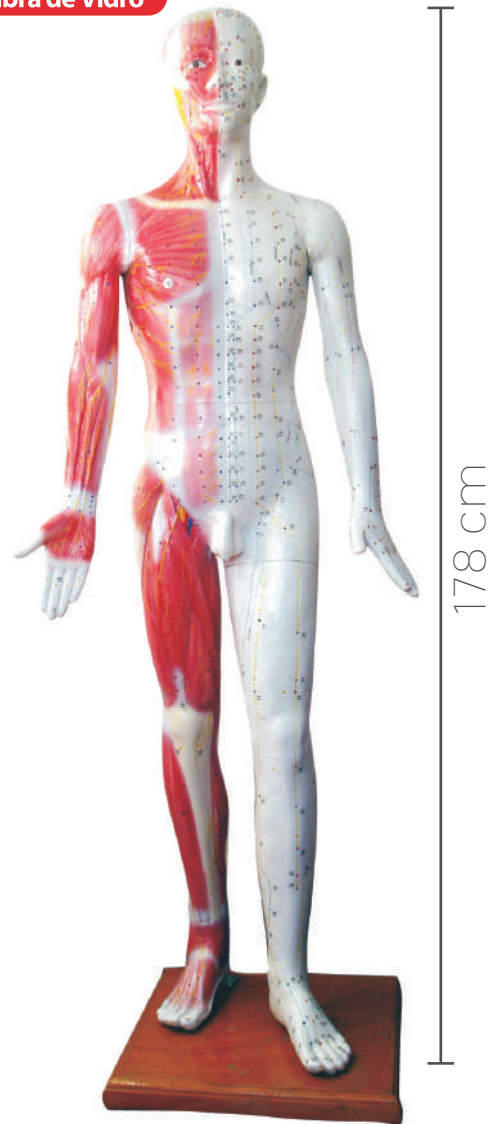

## 4D-501 / 4D-502

- 4D-501 - Modelo Acupuntura Deluxe 178 cm
- ✓ 4D-502 - Modelo Acupuntura Deluxe 84 cm

Altamente ilustrados e detalhados, esses dois modelos coloridos retratam 14 canais primários, 361 pontos de acupuntura e 48 pontos de acupuntura extraordinários no lado direito, junta-mente com marcadores "CUN" para facilitar a avaliação das distâncias entre os pontos. O lado esquerdo é uma visão subcutânea que fornece uma visão inestimável da distribuição neural, arterial, venosa e estruturas musculares. O lado esquerdo também mostra a extremidade "Extra" superior e inferior não localizado nos canais primários. Adequado para ensino e aprendizagem de medicina chinesa, acupuntura e massagem etc. Modelo de acupuntura está disponível na cor de cobre.

Fabricado em Fibra de Vidro

EMBALAGEM - 1 UNI 8 kg  
Comprimento: 64 cm - Largura: 20 cm - Altura: 34 cm

Fabricados em PVC