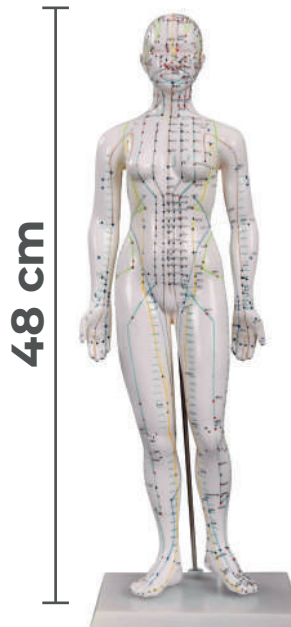

CATÁLOGO
ANATÔMICO
2023

4D-503

✓ Modelo de Acupuntura Masculino 50 cm

4D-505

✓ Modelo de Acupuntura Masculino 46 cm

4D-504

✓ Modelo de Acupuntura Masculino 48 cm

Fabricados em Plástico PVC
Macio

Esses modelos de acupuntura chinesa são auxiliares de ensino. Cada um é cuidadosamente rotulado com o ponto de pressão e meridianos da antiga arte de cura.

EMBALAGEM - 1 UNI

8 kg

Comprimento: 64 cm - Largura: 20 cm - Altura: 34 cm

4D-518

◀ Modelo para Acupuntura Masculino - 60 cm

4D-502A

Modelo para Acupuntura 70 cm ▶

Este modelo para treino de acupuntura é cuidadosamente rotulado com a pressão pontos e meridianos da antiga arte de cura.

EMBALAGEM - 1 UNI 22 kg

C: 95 cm - L: 34 cm - A: 58 cm

EMBALAGEM - 1 UNI 22 kg

C: 95 cm - L: 34 cm - A: 58 cm

Perfil da Companhia

O compromisso da 4D Anatomy é atender seus clientes com eficiência e prestatividade, oferecendo-lhes produtos de alta qualidade a preços justos.