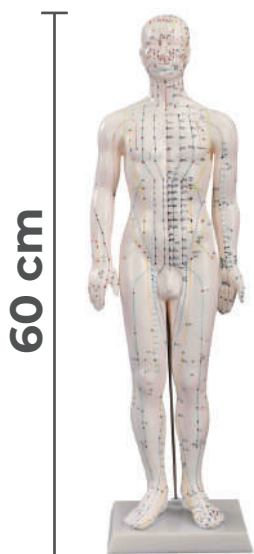

CATÁLOGO
ANATÔMICO
2023

4D-503

✓ Modelo de Acupuntura Masculino 50 cm

4D-505

✓ Modelo de Acupuntura Masculino 46 cm

4D-504

✓ Modelo de Acupuntura Masculino 48 cm

Fabricados em Plástico PVC
Macio

Esses modelos de acupuntura chinesa são auxiliares de ensino. Cada um é cuidadosamente rotulado com o ponto de pressão e meridianos da antiga arte de cura.

EMBALAGEM - 1 UNI

8 kg

Comprimento: 64 cm - Largura: 20 cm - Altura: 34 cm

4D-518

◀ Modelo para Acupuntura Masculino - 60 cm

4D-502A

Modelo para Acupuntura 70 cm ▶

Este modelo para treino de acupuntura é cuidadosamente rotulado com a pressão pontos e meridianos da antiga arte de cura.

EMBALAGEM - 1 UNI 22 kg

C: 95 cm - L: 34 cm - A: 58 cm

EMBALAGEM - 1 UNI 22 kg

C: 95 cm - L: 34 cm - A: 58 cm

Perfil da Companhia

O compromisso da 4D Anatomy é atender seus clientes com eficiência e prestatividade, oferecendo-lhes produtos de alta qualidade a preços justos.