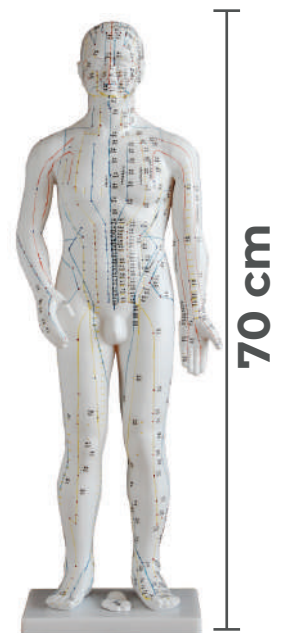

CATÁLOGO
ANATÔMICO
2023

4D-503

✓ Modelo de Acupuntura Masculino 50 cm

4D-505

✓ Modelo de Acupuntura Masculino 46 cm

4D-504

✓ Modelo de Acupuntura Masculino 48 cm

Fabricados em Plástico PVC
Macio

Esses modelos de acupuntura chinesa são auxiliares de ensino. Cada um é cuidadosamente rotulado com o ponto de pressão e meridianos da antiga arte de cura.

EMBALAGEM - 1 UNI

8 kg

Comprimento: 64 cm - Largura: 20 cm - Altura: 34 cm

4D-518

◀ Modelo para Acupuntura Masculino - 60 cm

4D-502A

Modelo para Acupuntura 70 cm ▶

Este modelo para treino de acupuntura é cuidadosamente rotulado com a pressão pontos e meridianos da antiga arte de cura.

EMBALAGEM - 1 UNI 22 kg

C: 95 cm - L: 34 cm - A: 58 cm

EMBALAGEM - 1 UNI 22 kg

C: 95 cm - L: 34 cm - A: 58 cm

Perfil da Companhia

O compromisso da 4D Anatomy é atender seus clientes com eficiência e prestatividade, oferecendo-lhes produtos de alta qualidade a preços justos.