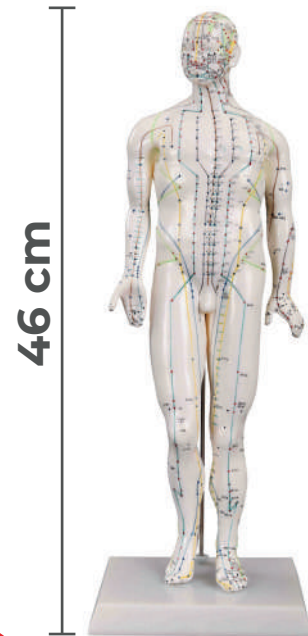

CATÁLOGO
ANATÔMICO
2023

4D-503

✓ Modelo de Acupuntura Masculino 50 cm

4D-505

✓ Modelo de Acupuntura Masculino 46 cm

4D-504

✓ Modelo de Acupuntura Masculino 48 cm

Fabricados em Plástico PVC
Macio

Esses modelos de acupuntura chinesa são auxiliares de ensino. Cada um é cuidadosamente rotulado com o ponto de pressão e meridianos da antiga arte de cura.

EMBALAGEM - 1 UNI

8 kg

Comprimento: 64 cm - Largura: 20 cm - Altura: 34 cm

4D-518

◀ Modelo para Acupuntura Masculino - 60 cm

4D-502A

Modelo para Acupuntura 70 cm ▶

Este modelo para treino de acupuntura é cuidadosamente rotulado com a pressão pontos e meridianos da antiga arte de cura.

EMBALAGEM - 1 UNI 22 kg

C: 95 cm - L: 34 cm - A: 58 cm

EMBALAGEM - 1 UNI 22 kg

C: 95 cm - L: 34 cm - A: 58 cm

Perfil da Companhia

O compromisso da 4D Anatomy é atender seus clientes com eficiência e prestatividade, oferecendo-lhes produtos de alta qualidade a preços justos.