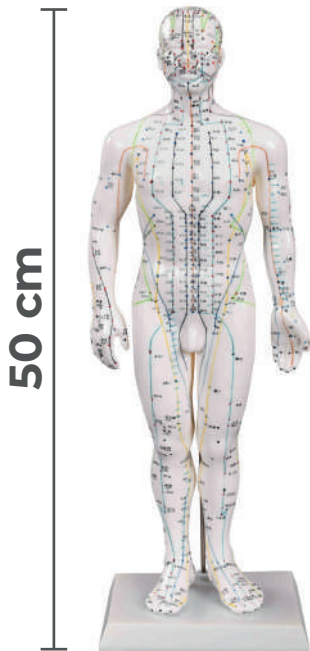

CATÁLOGO
ANATÔMICO
2023

4D-503

✓ Modelo de Acupuntura Masculino 50 cm

4D-505

✓ Modelo de Acupuntura Masculino 46 cm

4D-504

✓ Modelo de Acupuntura Masculino 48 cm

Fabricados em Plástico PVC
Macio

Esses modelos de acupuntura chinesa são auxiliares de ensino. Cada um é cuidadosamente rotulado com o ponto de pressão e meridianos da antiga arte de cura.

EMBALAGEM - 1 UNI

8 kg

Comprimento: 64 cm - Largura: 20 cm - Altura: 34 cm

4D-518

◀ Modelo para Acupuntura Masculino - 60 cm

4D-502A

Modelo para Acupuntura 70 cm ▶

Este modelo para treino de acupuntura é cuidadosamente rotulado com a pressão pontos e meridianos da antiga arte de cura.

EMBALAGEM - 1 UNI 22 kg

C: 95 cm - L: 34 cm - A: 58 cm

EMBALAGEM - 1 UNI 22 kg

C: 95 cm - L: 34 cm - A: 58 cm

Perfil da Companhia

O compromisso da 4D Anatomy é atender seus clientes com eficiência e prestatividade, oferecendo-lhes produtos de alta qualidade a preços justos.